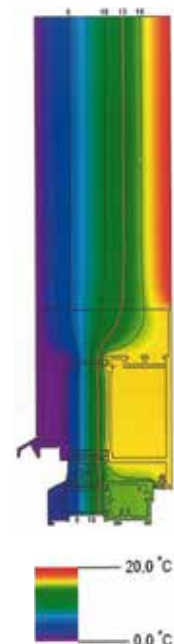

Energiesparende Wärmedämmung im Haustürbereich **spart bares Geld**

Eine hohe Wärmedämmung ist in Zeiten steigender Energiekosten unumgänglich. Der Gesetzgeber schreibt generell eine hohe Wärmedämmung vor. Die wärmedämmten Groke Aluminium-Haustüren erreichen je nach Profilaufbau U_d -Werte bis unter $1,0 \text{ W}/(\text{m}^2\text{K})$, bei beidseitiger Flügelüberdeckung sogar bis unter $0,71 \text{ W}/(\text{m}^2\text{K})$. Je niedriger der U_d -Wert, desto geringer ist der Wärme- und Energieverlust. So verbindet Groke Ästhetik und Wärmedämmung am Hauseingangsbereich.

Standardmäßig hat eine Hauseingangstür von Groke eine hervorragende Wärmedämmung. Durch die Verwendung des optimal wärmedämmten 3-Kammer-Profilsystems Groketherm „GT 90“ Symphonie und Arcade mit zusätzlicher Isolierung in der Dämmzone sind die Anforderungen der Energieeinsparverordnungen voll erfüllt.

Der U_d -Wert / Wärmedurchgangskoeffizient der Tür setzt sich zusammen aus:

U_g = Wärmedämmwert für die Verglasung

U_p = Wärmedämmwert für die Türfüllung

U_f = Wärmedämmwert für die Profile

(Berechnungsbasis nach DIN EN ISO 10077-1, die berechneten U_d -Werte beziehen sich auf eine Tür mit Aluminiumfüllung mit den Abmessungen $1.100 \text{ mm} \times 2.100 \text{ mm}$).