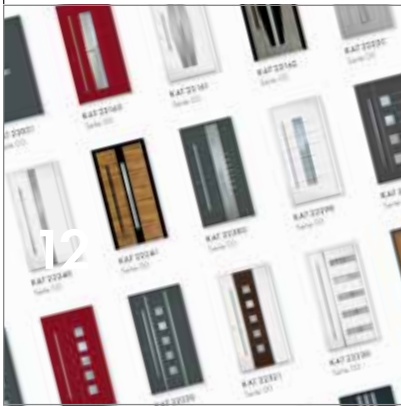

GROKE | INHALTSVERZEICHNIS

MODELLÜBERSICHT
8 - 11

6

12

NACHHALTIGKEIT
6 - 7

8