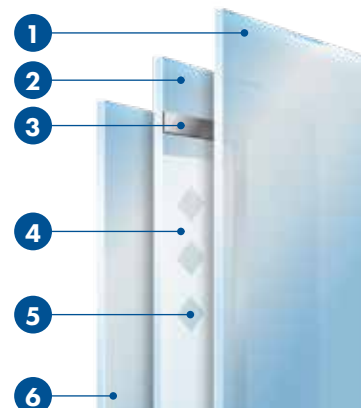

U_d-WERTE BIS
1,20 W/(m²K)

Standardgröße

B 1.150 x H 2.240 mm

Füllungsstärke

- 46 mm

3-fach Verglasung

1. Glas außen P4A 9,5 mm
2. Glas mittig Float 4 mm
3. Applikationen beidseitig
4. mattiertes Motiv
5. klares Motiv
6. Glas innen VSG 6 mm