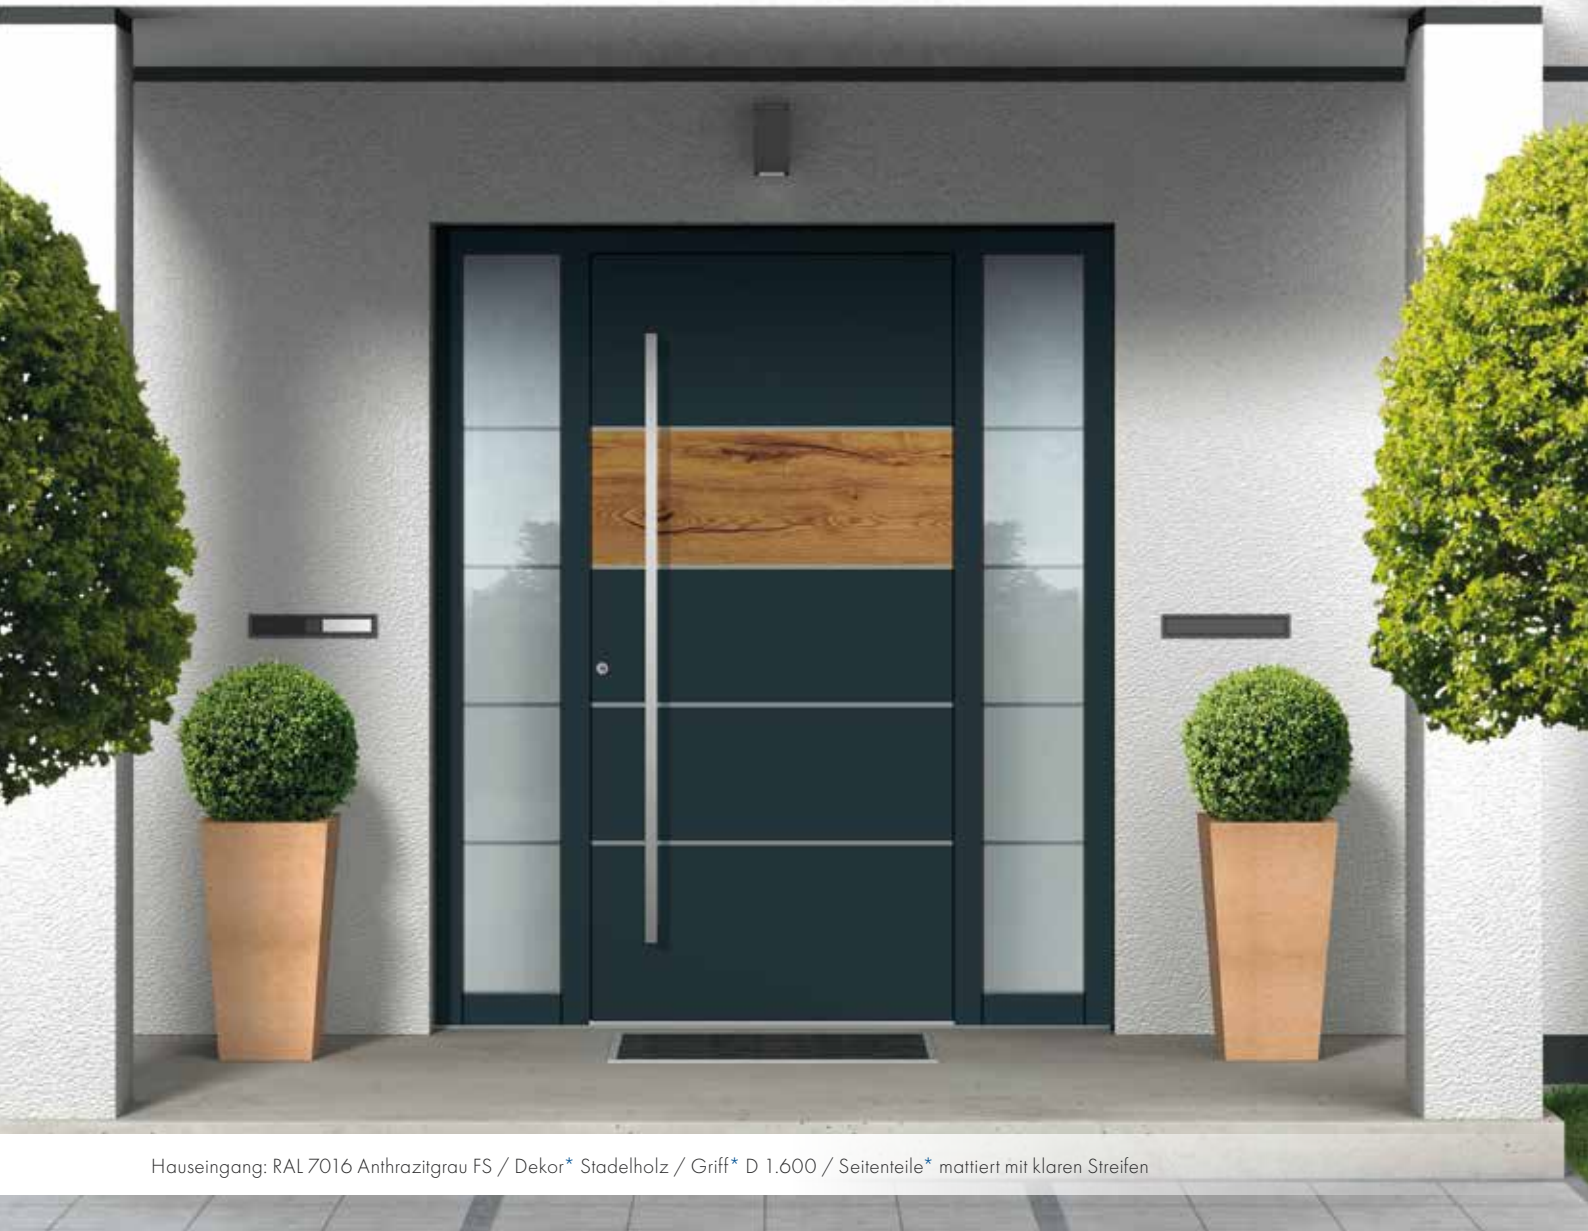

Hauseingang: RAL 7016 Anthrazitgrau FS / Dekor* Stadelholz / Griff* D 1.600 / Seitenteile* mattiert mit klaren Streifen