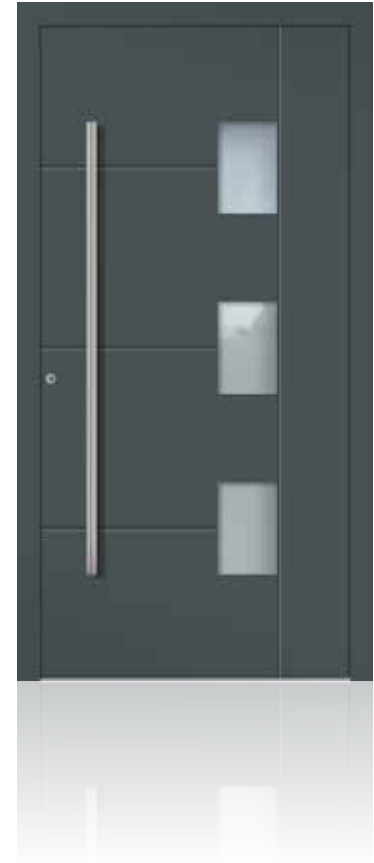

KAT 22314

M2110000 ¹⁾

Türrahmen*	RAL 7012 Basaltgrau FS
Türfüllung*	RAL 7012 Basaltgrau FS
Verglasung	Satinato weiß LA 180 x 284 / 1.400 mm
Details	Nuten außen, 8 mm
Griff*	S 1.400-1

TÜRFÜLLUNG

1. ☒ beidseitig flügelüberdeckend ☒ Einsatz

PROFILSYSTEM

1. ☒ Symphonie ☒ Arcade