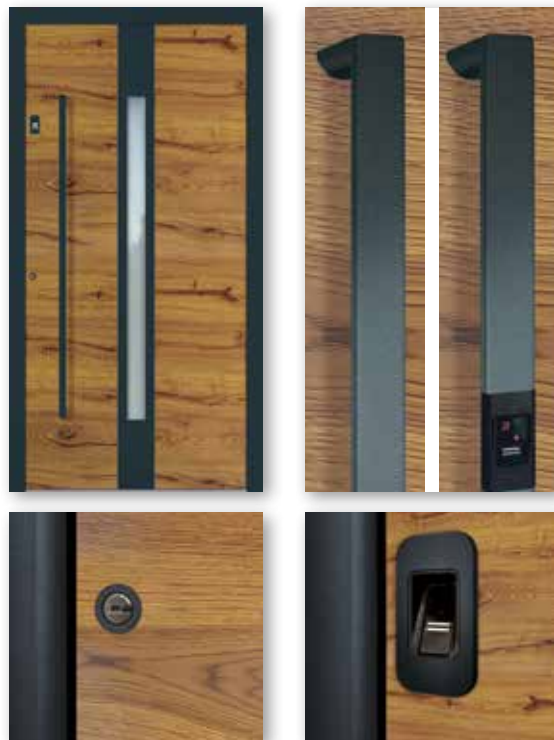

EDITION - RAL 7016 FS

Anthrazitgrau -
RAL 7016 Feinstruktur

Abdeckblende -
RAL 7016 Feinstruktur

Art. Nr.: 19004-0033

Stangengriff in DB 703 FS halbrund D40

auf Gehrung, gerade Konsole, auf Füllung montiert

D 400-703	400 mm	13040-0034
D 1.000-703	1.000 mm	13100-0034
D 1.200-703	1.200 mm	13120-0034
D 1.400-703	1.400 mm	13140-0034
D 1.600-703	1.600 mm - 3 Konsolen	13161-0034

Fingerscangriff ENTRASYS+ TGM in DB 703 FS halbrund D40

auf Gehrung, gerade Konsole, auf Füllung montiert.
inkl. SCHLOSS C | Automatikschloss 3-fach mit A-Öffner

FD 1.600-703 1.600 mm - 3 Konsolen 13181-0034

*Nur bei beidseitig flügelüberdeckenden Haustüren möglich,
nicht für auswärts öffnende Türen geeignet*

Stangengriff in RAL 7016 FS halbrund D40

auf Gehrung, gerade Konsole, auf Füllung montiert

D 400-7016	400 mm	13040-0033
D 1.000-7016	1.000 mm	13100-0033
D 1.200-7016	1.200 mm	13120-0033
D 1.400-7016	1.400 mm	13140-0033
D 1.600-7016	1.600 mm - 3 Konsolen	13161-0033

Fingerscangriff ENTRASYS+ TGM in RAL 7016 FS halbrund D40

auf Gehrung, gerade Konsole, auf Füllung montiert,
inkl. SCHLOSS C | Automatikschloss 3-fach mit A-Öffner

FD 1.600-7016 1.600 mm - 3 Konsolen 13181-0033

*Nur bei beidseitig flügelüberdeckenden Haustüren möglich,
nicht für auswärts öffnende Türen geeignet*