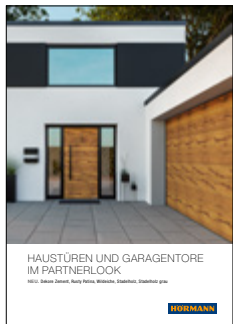

Garagentore und Haustüren im Partnerlook

Duragrain Dekore ansichtsgleich mit Aluminium-Haustüren ThermoSafe Decoral

GARAGENTOR UND HAUSTÜREN IM PARTNERLOOK. Sie legen Wert auf ein besonders harmonisches Gesamtbild Ihres Zuhauses? Dann haben wir hier genau die perfekte Einheit aus Garagentor und Haustür für Sie. Denn das Garagen-Sektionaltor LPU 42 mit ausdrucksstarker L-Sicke und die Aluminium-Haustüren ThermoSafe Decoral in 18 Türmotiven bieten wir Ihnen in fünf Dekoren im perfekt abgestimmten Partnerlook. So erfüllen Tor und Tür sowohl einzeln als auch in Kombination anspruchsvolle Gestaltungswünsche.