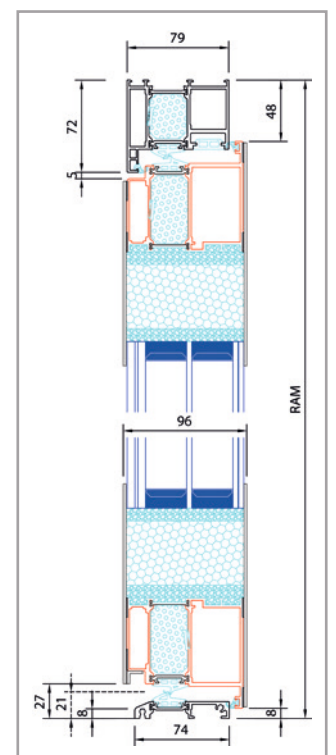

Profilsysteme

Flügel steht um die Außenplatte vor