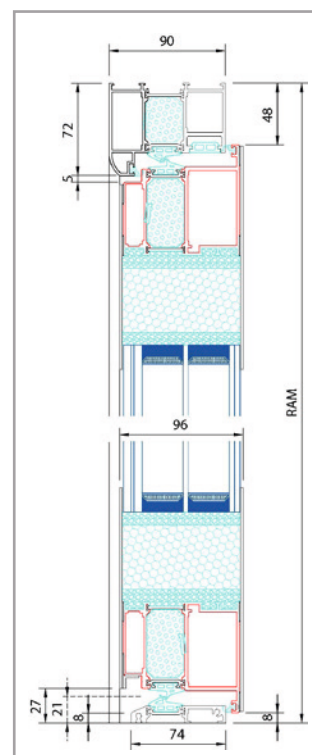

Profilsysteme

Flügel steht um die Außenplatte vor