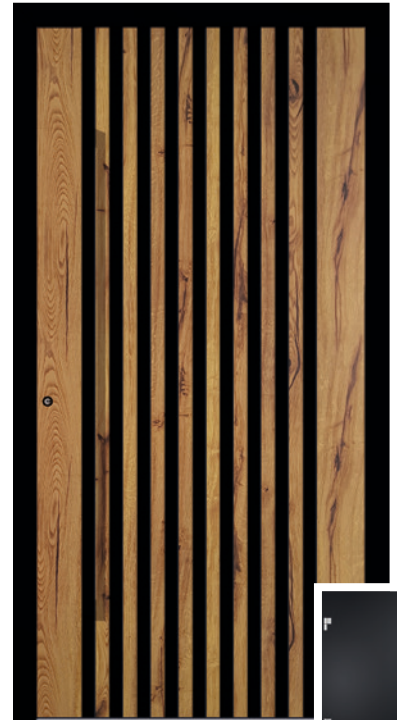

Details

Rosette in Tiefschwarz - RAL 9005 FS
5 mm Design Nuten

U_g-Wert **0,71** ¹⁾